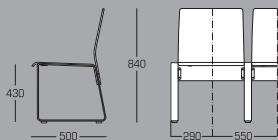

FERFOR

*Sistema de seients múltiples per a sales d'espera amb un concepte totalment modular. Cada seient incorpora una estructura pròpia, pel que poden combinar-se la quantitat de seients desitjada en cada cas.*

*Seient i respalder estan formats per elements independents en fusta de faig contraxapada de 12 mm amb curvatura ergonòmica i acabat en vernís transparent o color.*

*L'estructura dels seients es fabrica en alumini de fosa texturat i anoditzat. En opció, qualsevol mòdul de seient es pot constituir en una taula de bancada. Seient i respalder poden entapissar-se amb coixins independents sota comanda.*