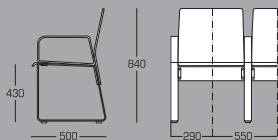

FERFOR

*Sistema de seients múltiples per a sales d'espera amb un concepte totalment modular. Cada seient incorpora una estructura pròpia, pel que poden combinar-se la quantitat de seients desitjada en cada cas.*

*Seient i respalder estan formats per elements independents en fusta de faig contraxapada de 12 mm amb curvatura ergonòmica i acabat en vernís transparent o color.*

*L'estructura dels seients es fabrica en alumini de fosa texturat i anoditzat. En opció, qualsevol mòdul de seient es pot constituir en una taula de bancada. Seient i respalder poden entapissar-se amb coixins independents sota comanda.*