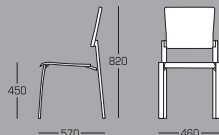

BRÀC NOU - CADIRA SOHO

Ampli programa de cadires amb braços apilables i polivalents de cuidat i funcional disseny. Peus en tub d'acer oval de 30x15 mm Ø i acabats en pintura epoxi o cromada.

Bràc i suport respatller en alumini de fosa acabat en pintura vitrificada o en alumini polit, joc amb els peus.

Seient i respatller en diferents opcions de material: Fusta de faig envernissada, entapissats, mixtes (respatller de fusta combinat amb seient entapissat) o polipropilè.

Acabat segons carta catàleg general.