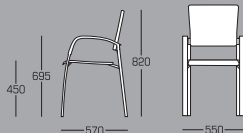

BRÀC NOU - CADIRA SOHO

Ampli programa de cadires amb braços apilables i polivalents de cuidat i funcional disseny. Peus en tub d'acer oval de 30x15 mm Ø i acabats en pintura epoxi o cromada.

Bràc i suport respatller en alumini de fosa acabat en pintura vitrificada o en alumini polit, joc amb els peus.

Seient i respatller en diferents opcions de material: Fusta de faig envernissada, entapissats, mixtes (respatller de fusta combinat amb seient entapissat) o polipropilè.

Acabat segons carta catàleg general.